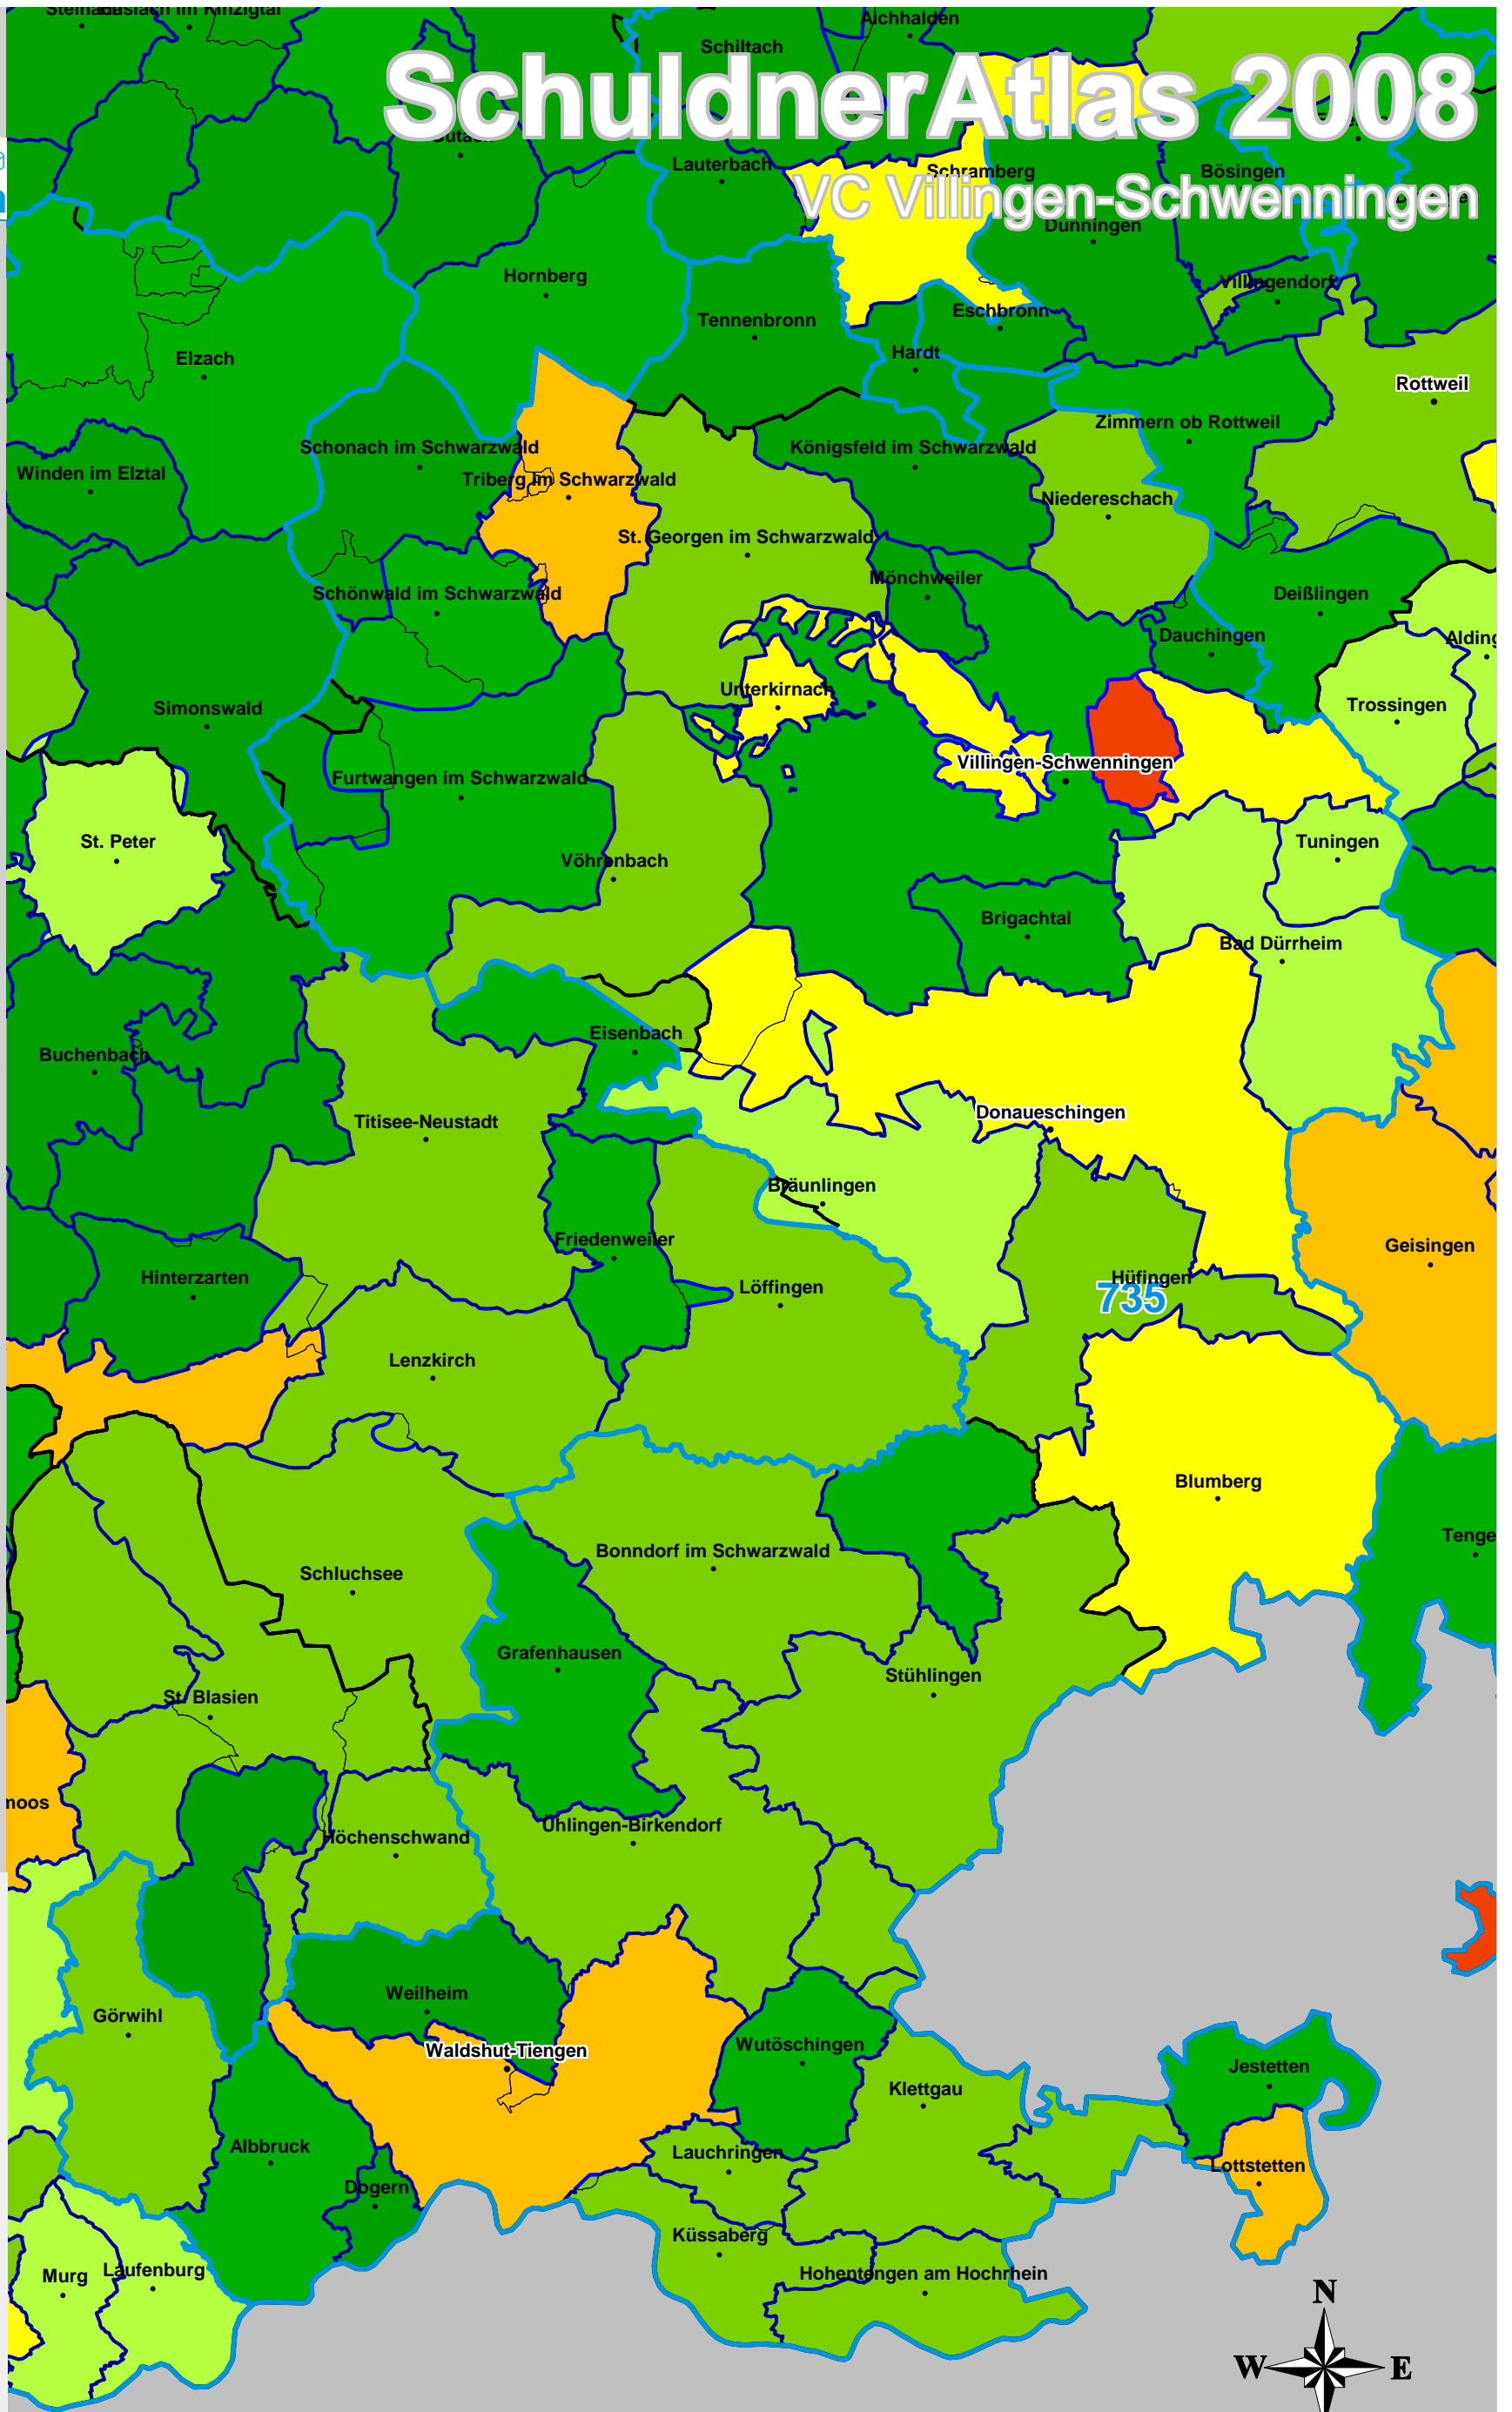

SchuldnerAtlas 2008

VC Villingen-Schwenningen

Schuldneranteil in Prozent
Deutschland auf PLZ-Ebene

- 0 bis unter 6
- 6 bis unter 7
- 7 bis unter 8
- 8 bis unter 9
- 9 bis unter 10
- 10 bis unter 11
- 11 bis unter 12
- 12 bis unter 14
- 14 und größer

- VC-Gebiete
- Bundesländer
- Kreise
- Gemeinden
- PLZ-Gebiete